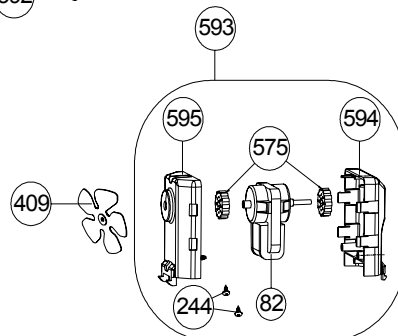

**ABBREVIATIONS :**

ASSY : ASSEMBLY  
URT : URETHANE  
CAB : CABINET

	<b>VESTEL LARDER</b>	<b>CUSTOMER SUPPORT</b>
	<b>DOOR ASSY. PARTS LIST</b>	

POSITION NUMBER	PART NAME
155	DOOR ASSY/1700 ANK DOD CAP
156	EGG HOLDER(INSIDE)345
175	CHEESE/BUTTER SHELF SRGF/345
177	BOTTLE SHELF/345
460	GASKET/1700 ANK
537	SCREW GR/ ANK-DOD
600	SCREW M5*14 TYSB

**ABBREVIATIONS :**

ASSY : ASSEMBLY

**VESTEL LARDER**

**UNIT PARTS LIST**

**CUSTOMER  
SUPPORT**

<b>POSITION NUMBER</b>	<b>PART NAME</b>
82	FAN MOTOR ASSY
207	ANTIVIBRATION (CONDANSER)
210	POWER CORD
211	OVER LOAD RELAY
212	CAPACITOR ( <i>OPTIONAL</i> )
215	DRYER (XH9,7.5GR) SERVICE
216	COMP FIXING BRACKET
217	COMPRESSOR
225	SERVICE TUBE (105*6*0,7)
244	SCREW KA 40*18 WN 1411(IX-SHA.POINT)EJOT
409	PROPELLER
496	MAIN CONDANSER/BGN1700
575	FAN MOTOR SEAL
588	PLASTIC BASEMENT GR
589	PLASTIC BASEMENT
590	COMP ASSY BRACKET
591	FOOT/1700
592	SCREW 4*26,5 RYSB
593	FAN MOTOR GR/1700
594	MOTOR FAN BOX FRONT/1700
595	MOTOR FAN BOX BACK/1700
597	COMP. GROUP/1700
598	WIRING HARNESS/FAN MOTOR/1700
599	COMPRESÖR CABLE