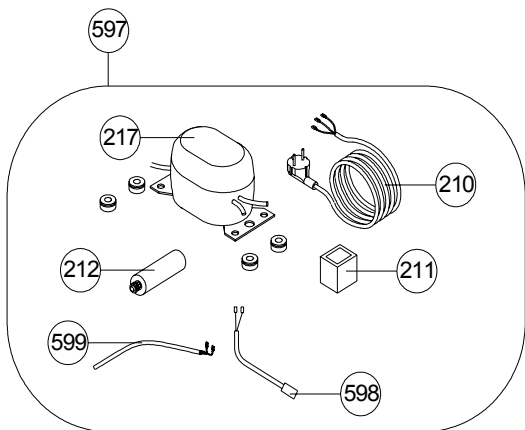

**ABBREVIATIONS :**

ASSY : ASSEMBLY  
URT : URETHANE  
CAB : CABINET

	<b>VESTEL LARDER</b>	<b>CUSTOMER SUPPORT</b>
	<b>DOOR ASSY. PARTS LIST</b>	

POSITION NUMBER	PART NAME
155	DOOR ASSY/1700 ANK DOD CAP
156	EGG HOLDER(INSIDE)345
175	CHEESE/BUTTER SHELF SRGF/345
177	BOTTLE SHELF/345
460	GASKET/1700 ANK
537	SCREW GR/ ANK-DOD
600	SCREW M5*14 TYSB

**ABBREVIATIONS :**

ASSY : ASSEMBLY

**VESTEL LARDER**

**UNIT PARTS LIST**

**CUSTOMER  
SUPPORT**

<b>POSITION NUMBER</b>	<b>PART NAME</b>
82	FAN MOTOR ASSY
207	ANTIVIBRATION (CONDANSER)
210	POWER CORD
211	OVER LOAD RELAY
212	CAPACITOR ( <i>OPTIONAL</i> )
215	DRYER (XH9,7.5GR) SERVICE
216	COMP FIXING BRACKET
217	COMPRESSOR
225	SERVICE TUBE (105*6*0,7)
244	SCREW KA 40*18 WN 1411(IX-SHA.POINT)EJOT
409	PROPELLER
496	MAIN CONDANSER/BGN1700
575	FAN MOTOR SEAL
588	PLASTIC BASEMENT GR
589	PLASTIC BASEMENT
590	COMP ASSY BRACKET
591	FOOT/1700
592	SCREW 4*26,5 RYSB
593	FAN MOTOR GR/1700
594	MOTOR FAN BOX FRONT/1700
595	MOTOR FAN BOX BACK/1700
597	COMP. GROUP/1700
598	WIRING HARNESS/FAN MOTOR/1700
599	COMPRESÖR CABLE