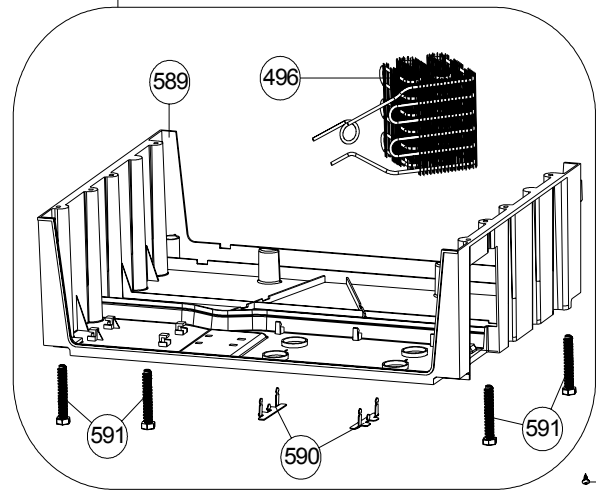

**ABBREVIATIONS :**

ASSY : ASSEMBLY  
URT : URETHANE  
CAB : CABINET

	<b>VESTEL LARDER</b>	<b>CUSTOMER SUPPORT</b>
	<b>DOOR ASSY. PARTS LIST</b>	

POSITION NUMBER	PART NAME
155	DOOR ASSY/1700 ANK DOD CAP
156	EGG HOLDER(INSIDE)345
175	CHEESE/BUTTER SHELF SRGF/345
177	BOTTLE SHELF/345
460	GASKET/1700 ANK
537	SCREW GR/ ANK-DOD
600	SCREW M5*14 TYSB

**ABBREVIATIONS :**

ASSY : ASSEMBLY

**VESTEL LARDER**

**UNIT PARTS LIST**

**CUSTOMER  
SUPPORT**

<b>POSITION NUMBER</b>	<b>PART NAME</b>
82	FAN MOTOR ASSY
207	ANTIVIBRATION (CONDANSER)
210	POWER CORD
211	OVER LOAD RELAY
212	CAPACITOR ( <i>OPTIONAL</i> )
215	DRYER (XH9,7.5GR) SERVICE
216	COMP FIXING BRACKET
217	COMPRESSOR
225	SERVICE TUBE (105*6*0,7)
244	SCREW KA 40*18 WN 1411(IX-SHA.POINT)EJOT
409	PROPELLER
496	MAIN CONDANSER/BGN1700
575	FAN MOTOR SEAL
588	PLASTIC BASEMENT GR
589	PLASTIC BASEMENT
590	COMP ASSY BRACKET
591	FOOT/1700
592	SCREW 4*26,5 RYSB
593	FAN MOTOR GR/1700
594	MOTOR FAN BOX FRONT/1700
595	MOTOR FAN BOX BACK/1700
597	COMP. GROUP/1700
598	WIRING HARNESS/FAN MOTOR/1700
599	COMPRESÖR CABLE