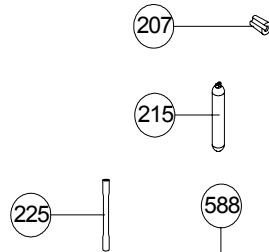

**ABBREVIATIONS :**

ASSY : ASSEMBLY  
URT : URETHANE  
CAB : CABINET

	<b>VESTEL LARDER</b>	<b>CUSTOMER SUPPORT</b>
	<b>DOOR ASSY. PARTS LIST</b>	

POSITION NUMBER	PART NAME
155	DOOR ASSY/1700 ANK DOD CAP
156	EGG HOLDER(INSIDE)345
175	CHEESE/BUTTER SHELF SRGF/345
177	BOTTLE SHELF/345
460	GASKET/1700 ANK
537	SCREW GR/ ANK-DOD
600	SCREW M5*14 TYSB

**ABBREVIATIONS :**

ASSY : ASSEMBLY

**VESTEL LARDER**

**UNIT PARTS LIST**

**CUSTOMER  
SUPPORT**

<b>POSITION NUMBER</b>	<b>PART NAME</b>
82	FAN MOTOR ASSY
207	ANTIVIBRATION (CONDANSER)
210	POWER CORD
211	OVER LOAD RELAY
212	CAPACITOR ( <i>OPTIONAL</i> )
215	DRYER (XH9,7.5GR) SERVICE
216	COMP FIXING BRACKET
217	COMPRESSOR
225	SERVICE TUBE (105*6*0,7)
244	SCREW KA 40*18 WN 1411(IX-SHA.POINT)EJOT
409	PROPELLER
496	MAIN CONDANSER/BGN1700
575	FAN MOTOR SEAL
588	PLASTIC BASEMENT GR
589	PLASTIC BASEMENT
590	COMP ASSY BRACKET
591	FOOT/1700
592	SCREW 4*26,5 RYSB
593	FAN MOTOR GR/1700
594	MOTOR FAN BOX FRONT/1700
595	MOTOR FAN BOX BACK/1700
597	COMP. GROUP/1700
598	WIRING HARNESS/FAN MOTOR/1700
599	COMPRESÖR CABLE